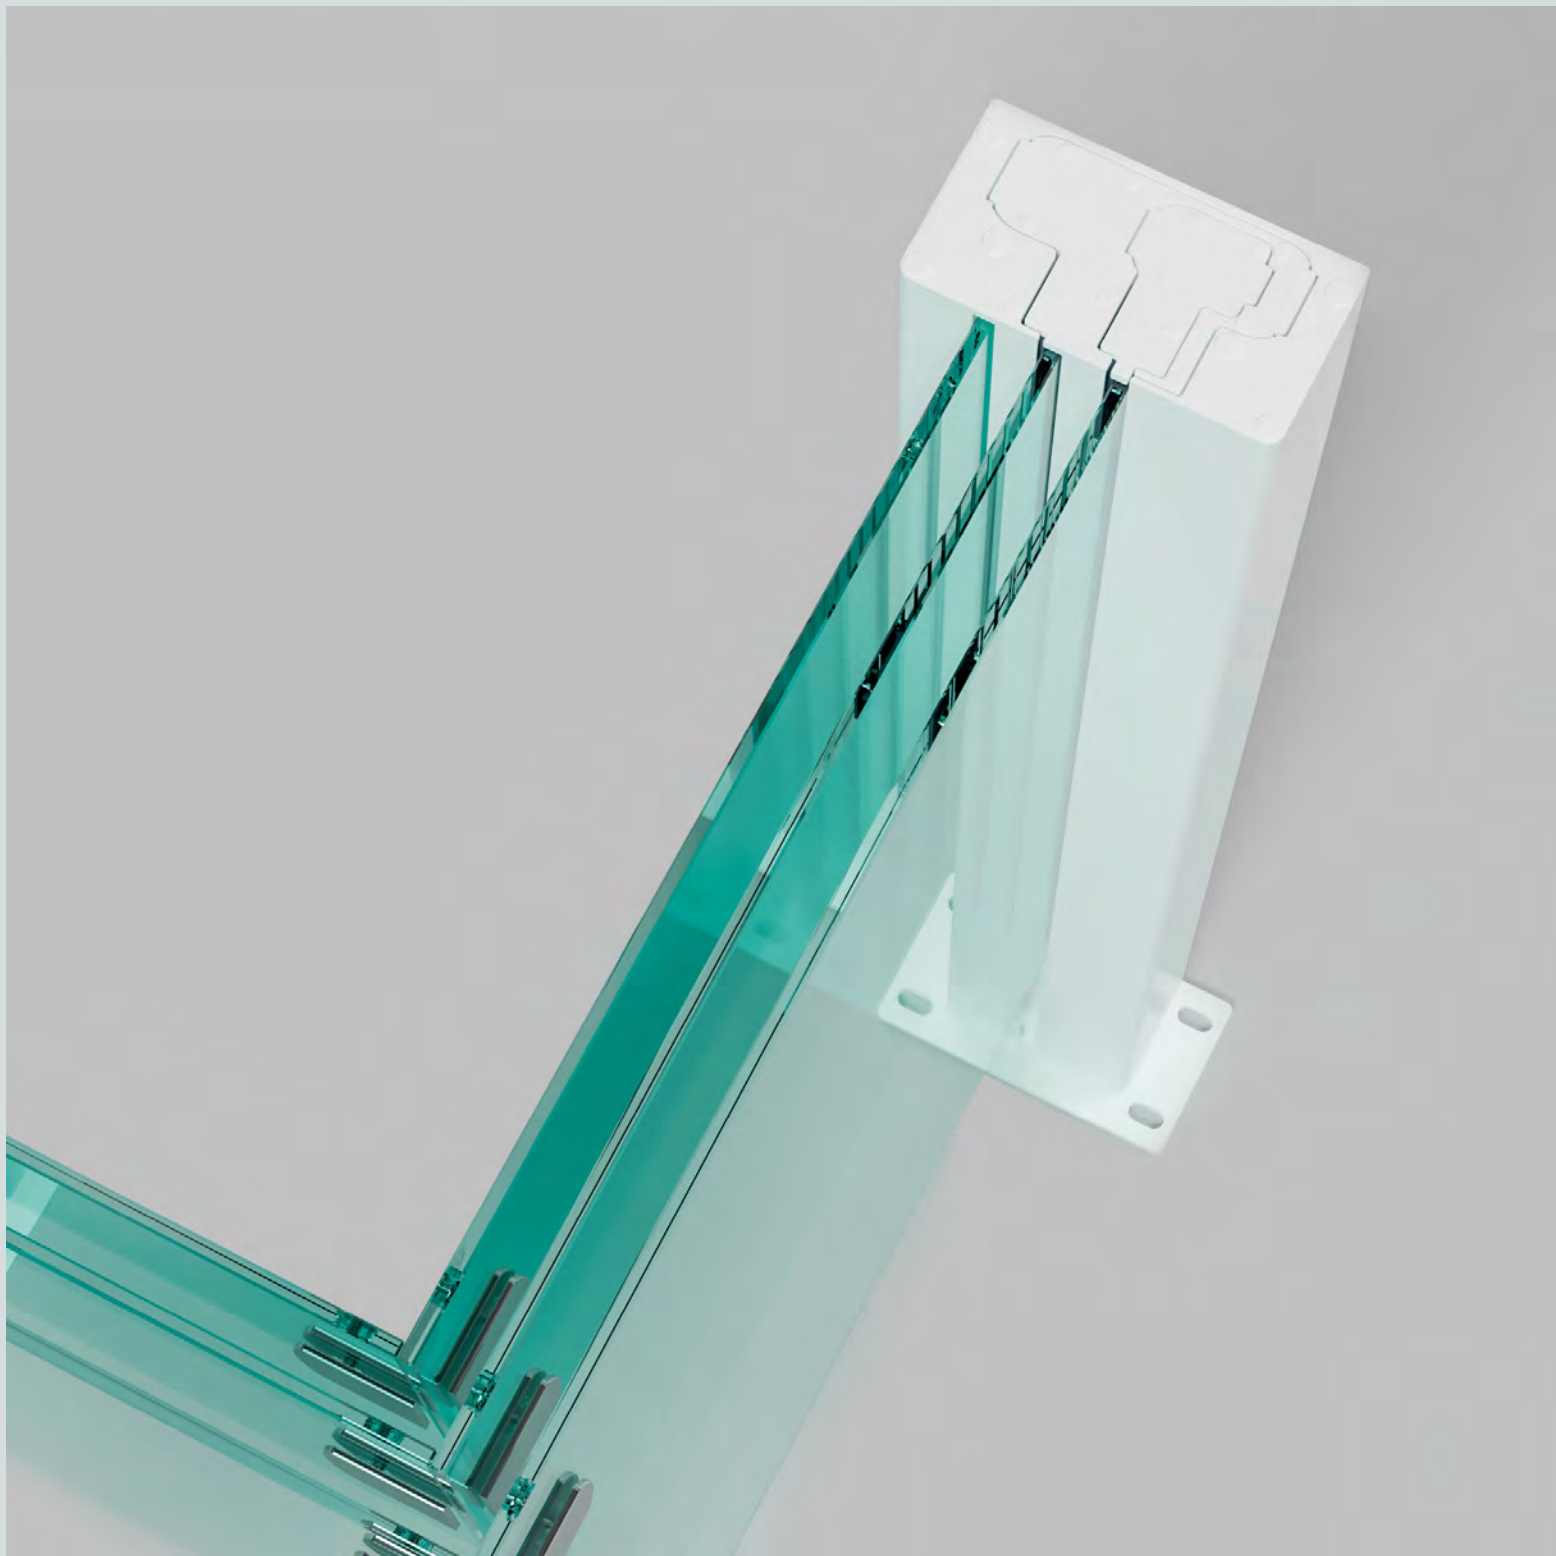

La protezione innovativa per alberghi e strutture residenziali: **Pareo Up Balaústra** è l'única, originale balaústra frangivento telescopica in vetro, brevettata e certificata per resistere a carichi e ad altezze finora impensabili. Progettato interamente su misura, **Pareo Up Balaústra** ha infinite possibilità di lunghezza ed è l'único modulabile in larghezza fino a 130 cm a pannello.

The latest innovative fence for hotels and apartment complexes: **Pareo Up Balaústra** is the only, original patented and certified telescopic glass windbreak balustrade to withstand loads and heights previously unthinkable. **Pareo Up Balaústra** is entirely custom-made, it has infinite length possibilities and it's the only one that can be moduled in width up to 130 cm per panel.

Equipped with **Press and Open** - pneumatic system invented and patented by **Protezioni srl - Pareo Up Balaustra** transforms itself from a parapet to a glass wall up to 2.5 meters high with a single deed. Weather protection is guaranteed without giving up aesthetics and panoramic view.

PAREO TOP

Il fascino della funzionalità The charm of functionality

Pareo Top è la recinzione fissa in vetro indicata per l'installazione su muri, ideale per delimitare i confini di terrazze, piscine e muri perimetrali. Design essenziale e facilità di montaggio rendono Pareo Top la migliore soluzione per rendere confortevole, affascinante e luminosa qualsiasi location.